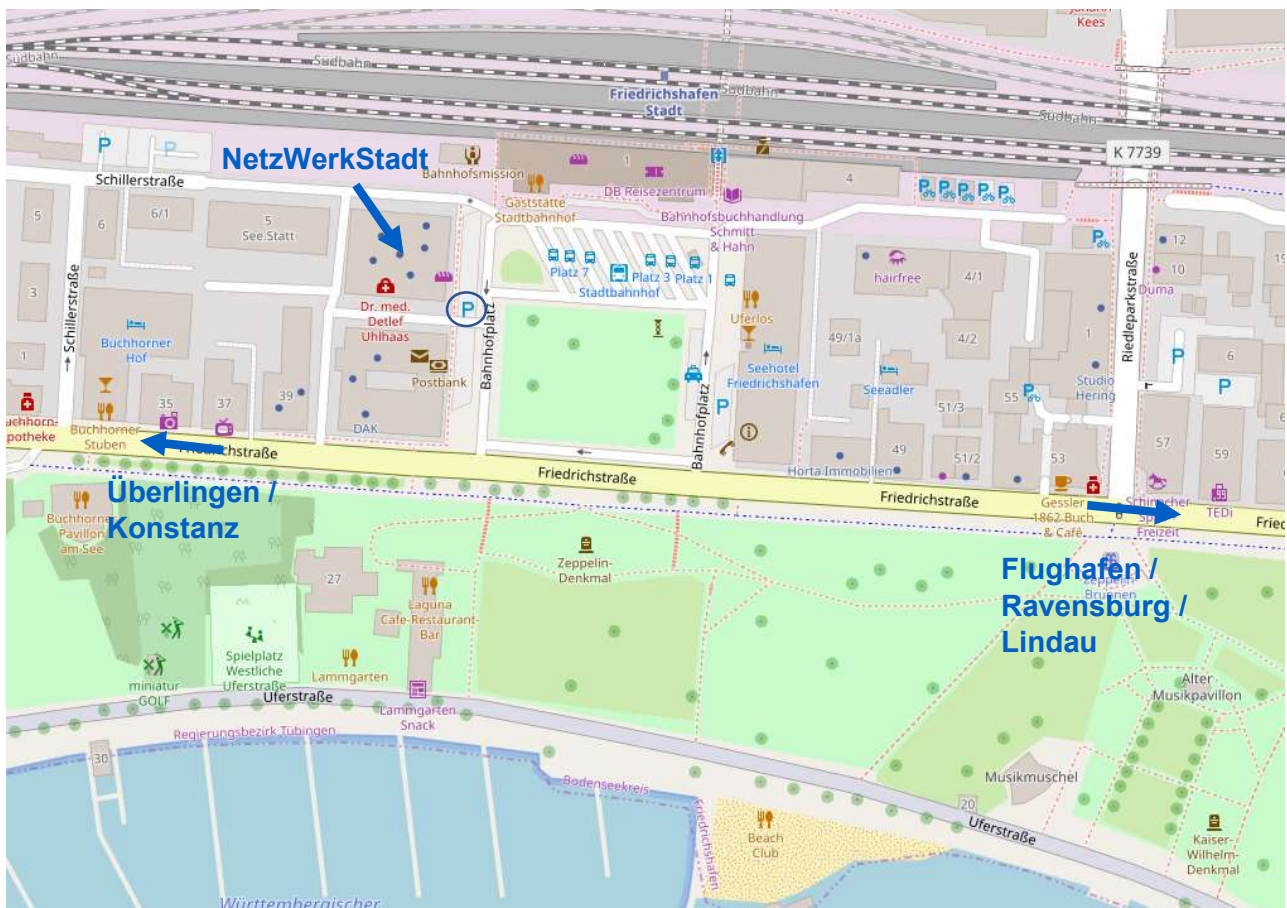

Lage & Anfahrt

Das Büro befindet sich im 4. Stock, direkt am Bahnhofplatz sowie nahe dem Bodenseeufer.

Im Erdgeschoss befindet sich der REWE City-Markt, direkt nebenan die Filiale der Deutschen Post. Das Stadtzentrum ist nur wenige Gehminuten entfernt.

PKW

Anfahrt mit dem Pkw über die Friedrichstraße. Parkplätze für Gäste und Kunden sind in der Tiefgarage des Gebäudes vorhanden (1 Stunde kostenlos parken).

Bahn

Bahnhof Friedrichshafen Stadt

Flugzeug

Flughafen Friedrichshafen (tägliche Verbindungen von Frankfurt, Hamburg, Düsseldorf), anschließend mit der Bahn bis Bahnhof Friedrichshafen Stadt.